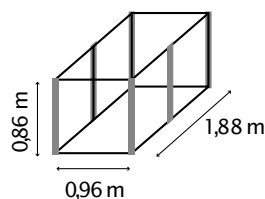

HOCHBEET META

KURZ & KNAPP

- ✓ Vitavias beliebtes Hochbeet in klassischer rechteckiger Form
- ✓ Hochwertige Hochbeete aus witterungsbeständigem Zincalume®: Zink-Aluminium-Beschichtung – bewährt im Brunnenbau
- ✓ Saisonverlängernd und ertragssteigernd durch abgestimmte Bodenschichtung
- ✓ Schutz vor Schädlingen
- ✓ Keine Innenfolie nötig
- ✓ Zugeschnittene Bleche vorgebohrt und inkl. Befestigungsmaterial

TECHNISCHE DATEN

Produkt:	Hochbeet
Modelle:	630, 858
Material:	Seitenteile aus Zincalume® und Profile aus eloxiertem o. pulverbeschichtetem Aluminium
Farbe:	Granit/Alu eloxiert, Granit/Schwarz, Seegras/Alu eloxiert, Seegras/Schwarz
Maße:	630: B 96 x L 188 x H 63 cm 858: B 96 x L 188 x H 86 cm

META 858