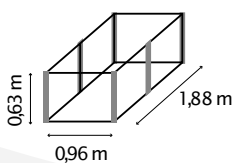

## TECHNISCHE DATEN

<b>Produkt:</b>	Hochbeet
<b>Modelle:</b>	630, 858
<b>Material:</b>	Seitenteile aus Zincalume® und Profile aus eloxiertem o. pulverbeschichtetem Aluminium
<b>Farbe:</b>	Granit/Alu eloxiert, Granit/Schwarz, Seegras/Alu eloxiert, Seegras/Schwarz
<b>Maße:</b>	630: B 96 x L 188 x H 63 cm 858: B 96 x L 188 x H 86 cm